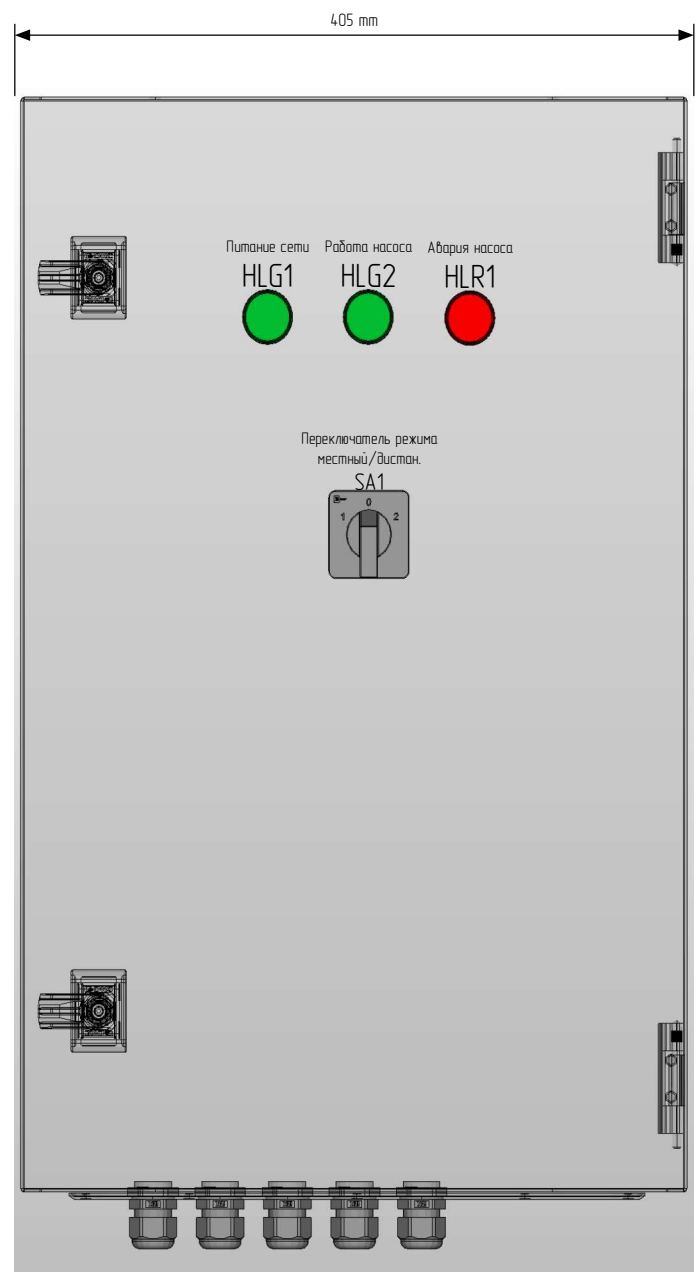

## Техническая документация

Шкаф управления насосом 7.5 кВт

Частотный преобразователь с одним насосом

*ШУН-PRS-1-7.5-ПЧ*

Опис. и парам.	
Номенкл.	
Контакты	

Инд. № подл.	
Подп. и дата	

Ред.	Листов	№ докум.	Подп.	Дата