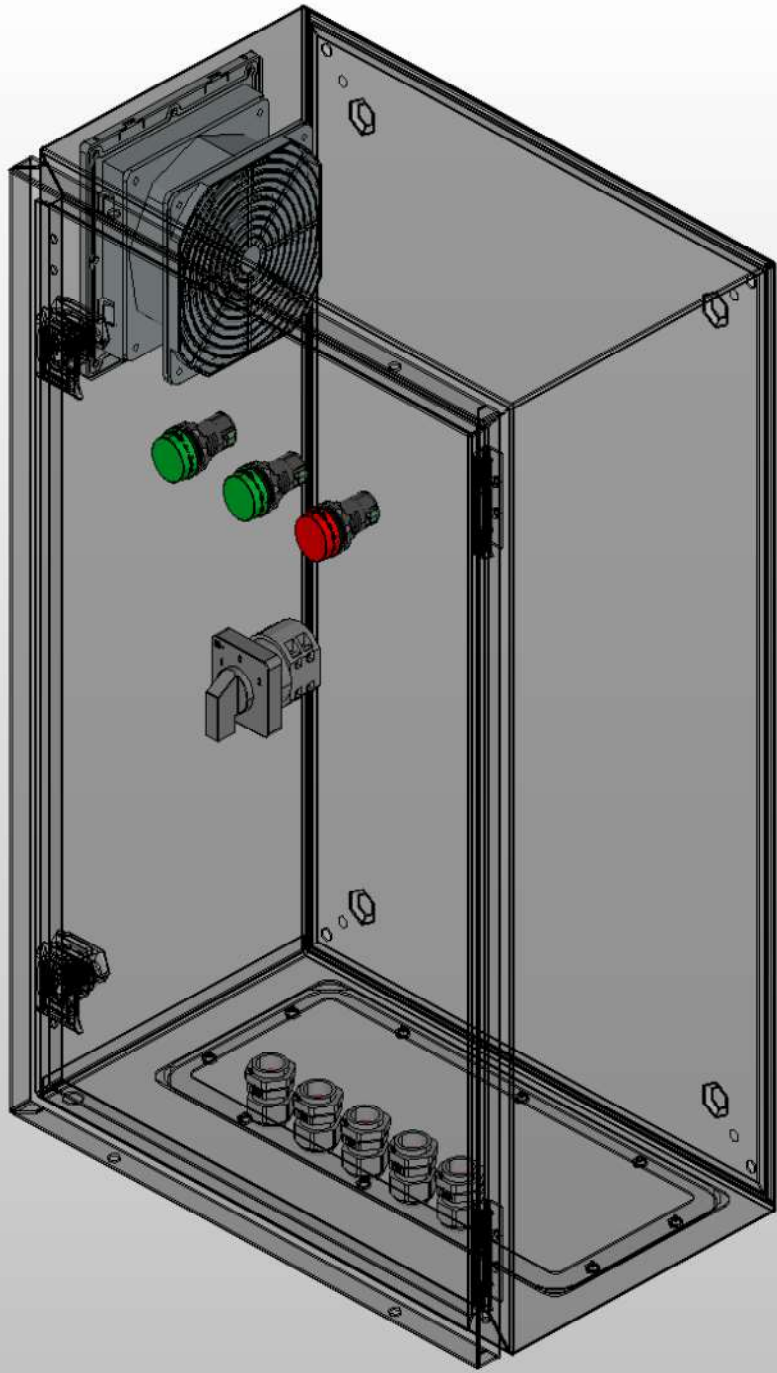

Изд. № подл.	
Подп. и дата	

Ред.	Листов	№ докум	Подп	Дата