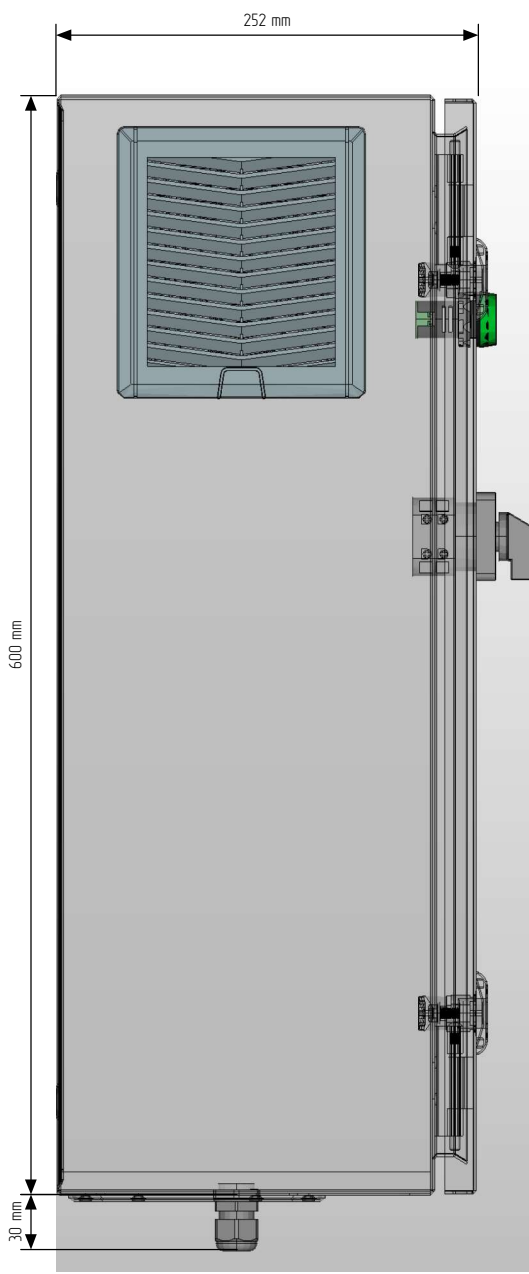

## Техническая документация

Шкаф управления насосом 7.5 кВт

Частотный преобразователь с одним насосом

*ШУН-PRS-1-7.5-ПЧ*

Опис. и парам.	
Номенкл.	
Контакты	

Инд. № подл.	
Подп. и дата	

Ред.	Листов	№ докум.	Подп.	Дата