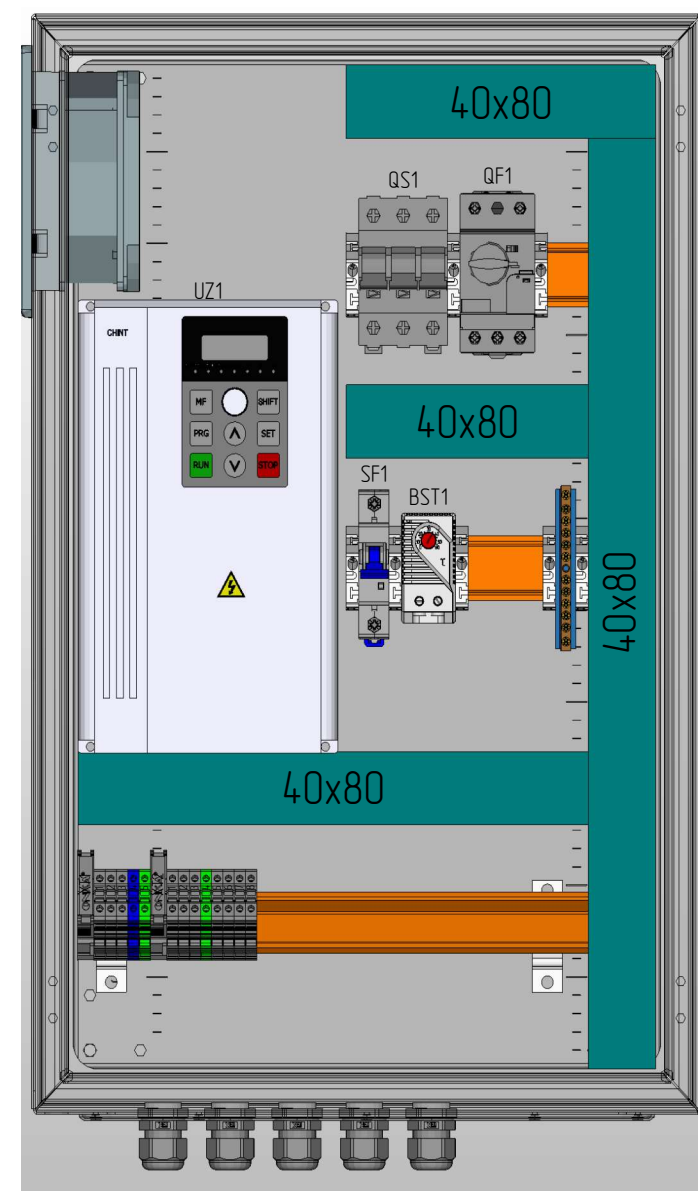

## Техническая документация

Шкаф управления насосом 7.5 кВт

Частотный преобразователь с одним насосом

*ШУН-PRS-1-7.5-ПЧ*

Опис. и парам.	
Номенкл.	
Контакты	

Инд. № подл.	
Подп. и дата	

Ред.	Листов	№ докум.	Подп.	Дата