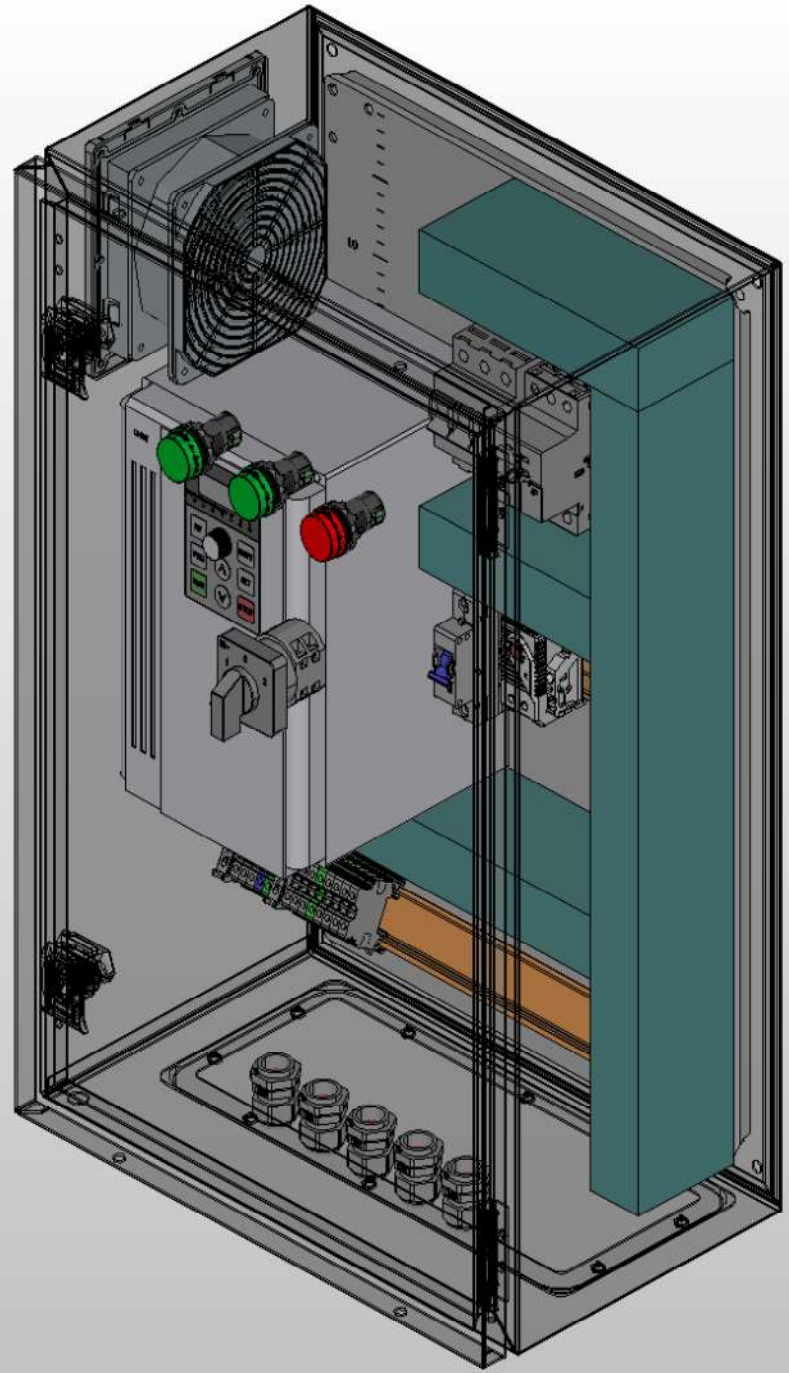

Изд. № подл.	
Подп. и дата	

Ред.	Листов	№ докум	Подп	Дата